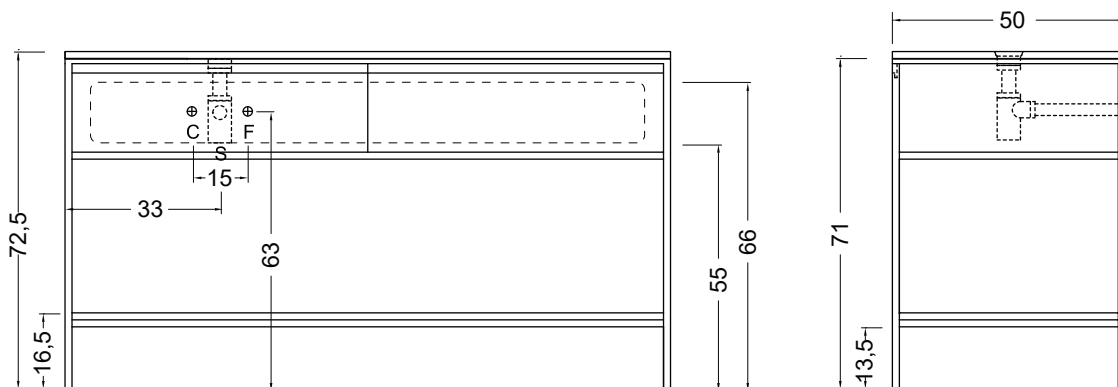

NIC

The Bathroom Gallery

Bridge 130

cod. 021 759

Struttura in acciaio
cm 130x50xh71
kg. 10
Steel structure
130x50xh71 cm
Kg. 10

FINITURE - FINISHES

Nero Matt
Matt Black
Cod. 064

Bronzo spazzolato
Brushed bronze
Cod. 065

ACCESSORI

cod. 007 403

- Piletta cromo CLICK-CLACK per lavabo/bidet con coperchio in ceramica, in tutti i colori
  Chrome waste for washbasin/bidet with ceramic top in all colours

cod. 007 717

- Piletta nero matt CLICK-CLACK per lavabo/bidet con coperchio in ceramica, in tutti i colori
  Matt black waste for washbasin/bidet with ceramic top in all colours

cod. 007 718

- Piletta bronzo spazzolato CLICK-CLACK per lavabo/bidet con coperchio in ceramica, tutti i colori
  Brushed bronze waste for washbasin/bidet with ceramic top in all colours

cod. 007 022 014

- Sifone cromo per lavabo/bidet cm.65x125
  Chrome siphon for washbasin/bidet 65x125 cm.

cod. 007 022 064

- Sifone nero matt per lavabo/bidet cm.65x125
  Matt black siphon for washbasin/bidet 65x125 cm.

cod. 007 022 065

- Sifone bronzo spazzolato per lavabo/bidet cm.65x125
  Brushed bronze siphon for washbasin/bidet 65x125 cm.