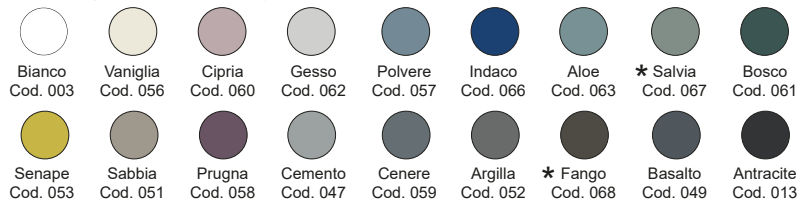

Finitura opaca - *Matt finishing*