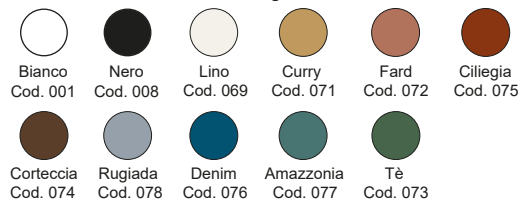

Disponibile nei colori:
Available in colours:

Finitura lucida - *Gloss finishing*