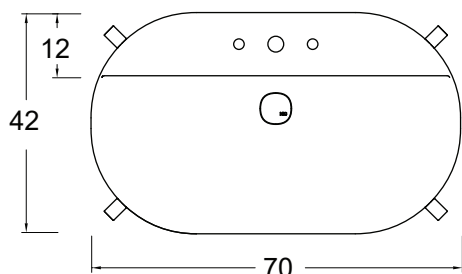

NIC

The Bathroom Gallery

Consolle 70

cod. 021 721

Struttura in acciaio
cm 70x42xh70
kg. 9,4
Steel structure
70x42xh70 cm
Kg. 9,4

FINITURE - FINISHES

Nero Matt
Matt Black
Cod. 064

Bronzo spazzolato
Brushed bronze
Cod. 065

ACCESSORI

cod. 007 403

- Piletta cromo CLICK-CLACK per lavabo/bidet con coperchio in ceramica, in tutti i colori
  Chrome waste for washbasin/bidet with ceramic top in all colours

cod. 007 717

- Piletta nero matt CLICK-CLACK per lavabo/bidet con coperchio in ceramica, in tutti i colori
  Matt black waste for washbasin/bidet with ceramic top in all colours

cod. 007 718

- Piletta bronzo spazzolato CLICK-CLACK per lavabo/bidet con coperchio in ceramica, tutti i colori
  Brushed bronze waste for washbasin/bidet with ceramic top in all colours

cod. 007 022 014

- Sifone cromo per lavabo/bidet cm.65x125
  Chrome siphon for washbasin/bidet 65x125 cm.

cod. 007 022 064

- Sifone nero matt per lavabo/bidet cm.65x125
  Matt black siphon for washbasin/bidet 65x125 cm.

cod. 007 022 065

- Sifone bronzo spazzolato per lavabo/bidet cm.65x125
  Brushed bronze siphon for washbasin/bidet 65x125 cm.