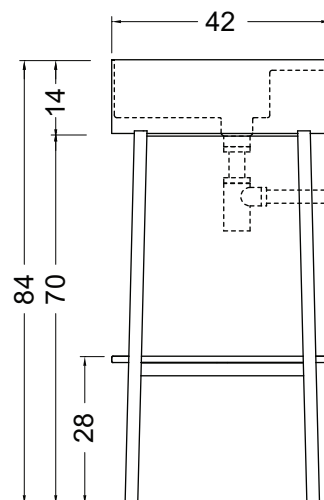

NIC

The Bathroom Gallery

Consolle 70

cod. 021 721

Struttura in acciaio
cm 70x42xh70
kg. 9,4
Steel structure
70x42xh70 cm
Kg. 9,4

FINITURE - FINISHES

Nero Matt
Matt Black
Cod. 064

Bronzo spazzolato
Brushed bronze
Cod. 065

ACCESSORI

cod. 007 403

- Piletta cromo CLICK-CLACK per lavabo/bidet con coperchio in ceramica, in tutti i colori
  Chrome waste for washbasin/bidet with ceramic top in all colours

cod. 007 717

- Piletta nero matt CLICK-CLACK per lavabo/bidet con coperchio in ceramica, in tutti i colori
  Matt black waste for washbasin/bidet with ceramic top in all colours

cod. 007 718

- Piletta bronzo spazzolato CLICK-CLACK per lavabo/bidet con coperchio in ceramica, tutti i colori
  Brushed bronze waste for washbasin/bidet with ceramic top in all colours

cod. 007 022 014

- Sifone cromo per lavabo/bidet cm.65x125
  Chrome siphon for washbasin/bidet 65x125 cm.

cod. 007 022 064

- Sifone nero matt per lavabo/bidet cm.65x125
  Matt black siphon for washbasin/bidet 65x125 cm.

cod. 007 022 065

- Sifone bronzo spazzolato per lavabo/bidet cm.65x125
  Brushed bronze siphon for washbasin/bidet 65x125 cm.