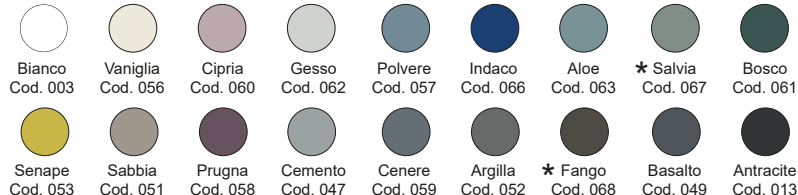

##### cod. 001 720CF

Lavabo da appoggio  
in ceramica monoforo  
*Single-hole ceramic countertop washbasin*  
cm 70x42xh14  
kg. 11,5

Disponibile nei colori:  
*Available in colours:*

##### Finitura lucida - Gloss finishing

##### Finitura opaca - Matt finishing