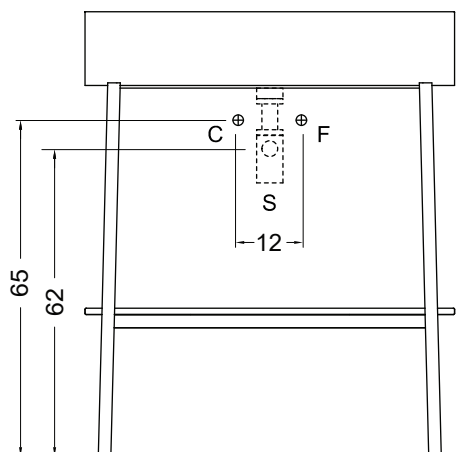

NIC

The Bathroom Gallery

Consolle 70

cod. 021 721

Struttura in acciaio
cm 70x42xh70
kg. 9,4
Steel structure
70x42xh70 cm
Kg. 9,4

FINITURE - FINISHES

Nero Matt
Matt Black
Cod. 064

Bronzo spazzolato
Brushed bronze
Cod. 065

ACCESSORI

cod. 007 403

- Piletta cromo CLICK-CLACK per lavabo/bidet con coperchio in ceramica, in tutti i colori
  Chrome waste for washbasin/bidet with ceramic top in all colours

cod. 007 717

- Piletta nero matt CLICK-CLACK per lavabo/bidet con coperchio in ceramica, in tutti i colori
  Matt black waste for washbasin/bidet with ceramic top in all colours

cod. 007 718

- Piletta bronzo spazzolato CLICK-CLACK per lavabo/bidet con coperchio in ceramica, tutti i colori
  Brushed bronze waste for washbasin/bidet with ceramic top in all colours

cod. 007 022 014

- Sifone cromo per lavabo/bidet cm.65x125
  Chrome siphon for washbasin/bidet 65x125 cm.

cod. 007 022 064

- Sifone nero matt per lavabo/bidet cm.65x125
  Matt black siphon for washbasin/bidet 65x125 cm.

cod. 007 022 065

- Sifone bronzo spazzolato per lavabo/bidet cm.65x125
  Brushed bronze siphon for washbasin/bidet 65x125 cm.