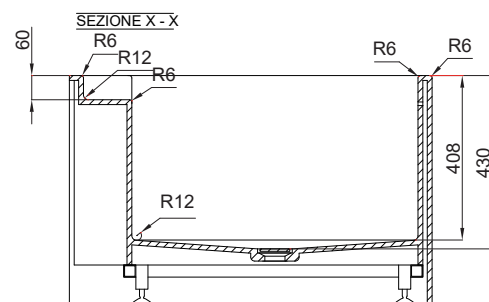

## VASCA POOL MAXI

cod. 014 470

Vasca da bagno a parete in Corian® DuPont™ cm. 180x70xh.57 completa di piletta a pressione scarico troppopieno e sifone

kg. 207

Wall version bath tub with back rim for taps in Corian® DuPont™ 180x70xh.57 cm. with overflow pressure plug and syphon included kg. 207

### Legenda:

▲ = LATO A VISTA