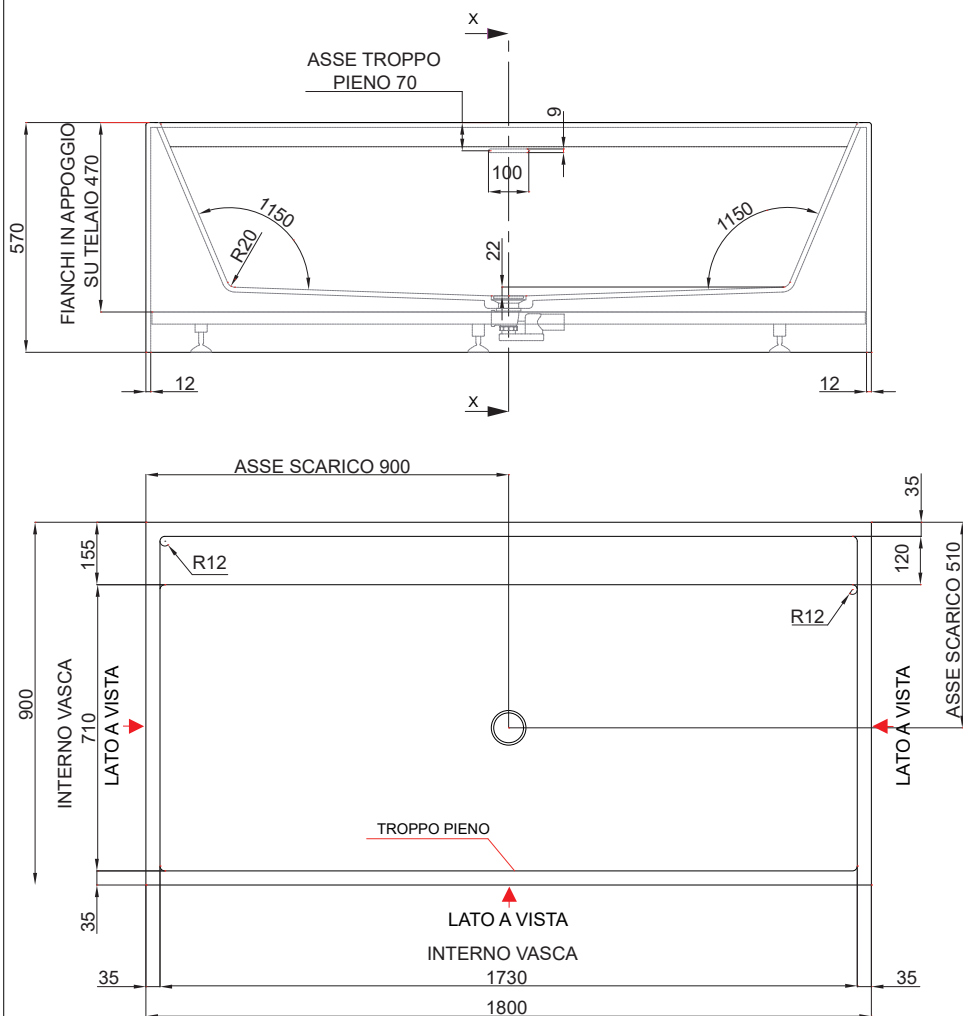

## VASCA POOL MAXI

cod. 014 470

Vasca da bagno a parete in Corian® DuPont™ cm. 180x70xh.57 completa di piletta a pressione scarico troppopieno e sifone

kg. 207

Wall version bath tub with back rim for taps in Corian® DuPont™ 180x70xh.57 cm. with overflow pressure plug and syphon included kg. 207

### Legenda:

▲ = LATO A VISTA