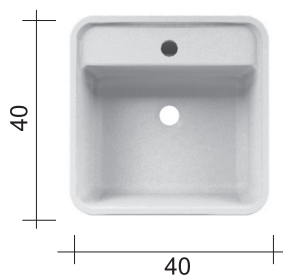

## LAVABO SEMPLICE

**SEMPLICE cod. 001 371**

Lavabo freestanding in ceramica  
 predisposto per scarico parete  
 cm.40x40xh.85 predisposto  
 con foro rubinetto  
 Freestanding ceramic basin  
 wall waste with tap hole  
 40x40xh.85 cm.