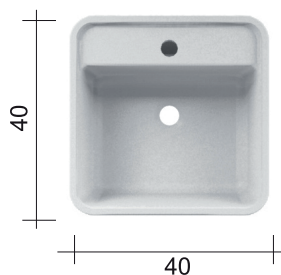

**cod. 007 022 065**

- Sifone bronzo spazzolato per lavabo/bidet cm.65x125  
 Brushed bronze siphon for washbasin/bidet 65x125 cm.

## LAVABO SEMPLICE

**SEMPLICE cod. 001 374**

Lavabo freestanding in ceramica scarico a pavimento cm.40x40xh.85 con foro rubinetto predisposto fornito di piletta sifonata con attacco estensibile  
 Freestanding ceramic basin floor waste with tap hole 40x40xh.85 cm. with siphon waste trap included