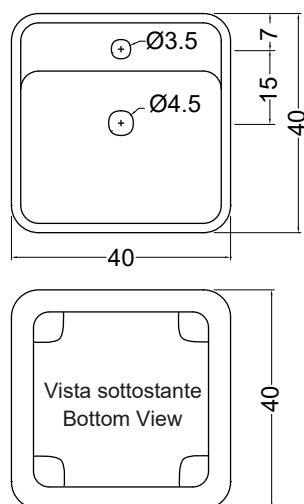

## LAVABO SEMPLICE

**SEMPLICE cod. 001 371**

Lavabo freestanding in ceramica  
 predisposto per scarico parete  
 cm.40x40xh.85 predisposto  
 con foro rubinetto  
 Freestanding ceramic basin  
 wall waste with tap hole  
 40x40xh.85 cm.

## LAVABO SEMPLICE

**SEMPLICE cod. 001 374**

Lavabo freestanding in ceramica scarico a pavimento cm.40x40xh.85 con foro rubinetto predisposto fornito di piletta sifonata con attacco estensibile  
 Freestanding ceramic basin floor waste with tap hole 40x40xh.85 cm. with siphon waste trap included