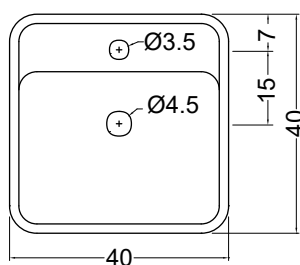

**cod. 007 022 065**

- Sifone bronzo spazzolato per lavabo/bidet cm.65x125  
 Brushed bronze siphon for washbasin/bidet 65x125 cm.

## LAVABO SEMPLICE

**SEMPLICE cod. 001 374**

Lavabo freestanding in ceramica scarico a pavimento cm.40x40xh.85 con foro rubinetto predisposto fornito di piletta sifonata con attacco estensibile  
 Freestanding ceramic basin floor waste with tap hole 40x40xh.85 cm. with siphon waste trap included