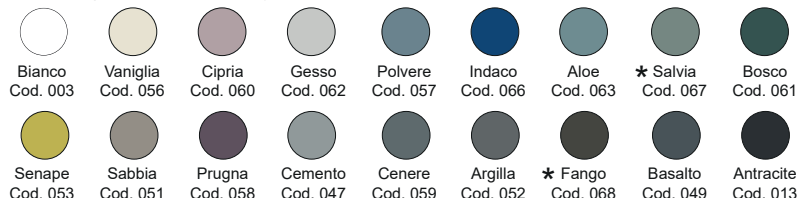

**Disponibile nei colori:**  
**Available in colours:**

**Finitura lucida - Gloss finishing**

**Finitura opaca - Matt finishing**

\*Codici identificativi colori nuova tonalità \*067 Salvia - \*068 Fango

Per le tonalità dei colori attenersi ai campioni ceramici - *For real shades of colour please refer to our ceramic samples*

## LAVABO SEMPLICE

**SEMPLICE cod. 001 374**

Lavabo freestanding in ceramica scarico a pavimento cm.40x40xh.85 con foro rubinetto predisposto fornito di piletta sifonata con attacco estensibile  
 Freestanding ceramic basin floor waste with tap hole 40x40xh.85 cm. with siphon waste trap included