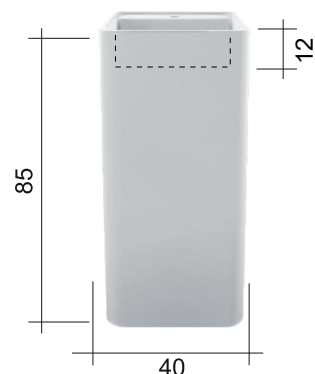

**cod. 007 022 065**

- Sifone bronzo spazzolato per lavabo/bidet cm.65x125  
 Brushed bronze siphon for washbasin/bidet 65x125 cm.

## LAVABO SEMPLICE

**SEMPLICE cod. 001 374**

Lavabo freestanding in ceramica scarico a pavimento cm.40x40xh.85 con foro rubinetto predisposto fornito di piletta sifonata con attacco estensibile  
 Freestanding ceramic basin floor waste with tap hole 40x40xh.85 cm. with siphon waste trap included