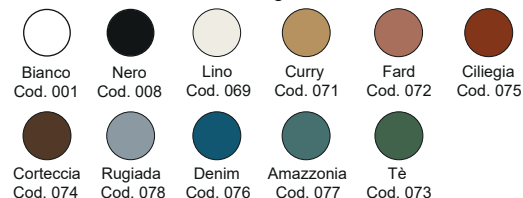

**Disponibile nei colori:**  
**Available in colours:**

**Finitura lucida - Gloss finishing**

**Finitura opaca - Matt finishing**

\*Codici identificativi colori nuova tonalità \*067 Salvia - \*068 Fango

Per le tonalità dei colori attenersi ai campioni ceramici - *For real shades of colour please refer to our ceramic samples*

## LAVABO SEMPLICE

**SEMPLICE cod. 001 374**

Lavabo freestanding in ceramica scarico a pavimento cm.40x40xh.85 con foro rubinetto predisposto fornito di piletta sifonata con attacco estensibile  
 Freestanding ceramic basin floor waste with tap hole 40x40xh.85 cm. with siphon waste trap included