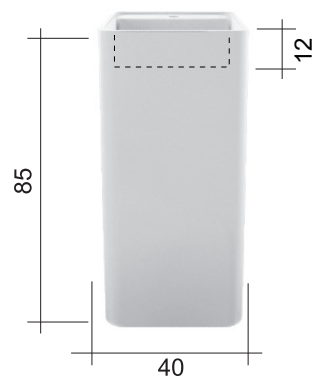

## LAVABO SEMPLICE

**SEMPLICE cod. 001 371**

Lavabo freestanding in ceramica  
 predisposto per scarico parete  
 cm.40x40xh.85 predisposto  
 con foro rubinetto  
 Freestanding ceramic basin  
 wall waste with tap hole  
 40x40xh.85 cm.