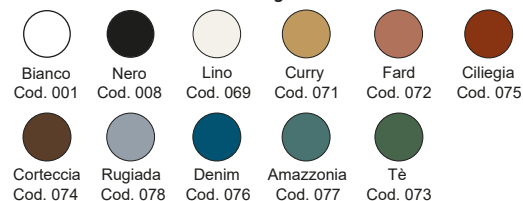

## LAVABO SEMPLICE

**SEMPLICE cod. 001 371**

Lavabo freestanding in ceramica  
 predisposto per scarico parete  
 cm.40x40xh.85 predisposto  
 con foro rubinetto  
 Freestanding ceramic basin  
 wall waste with tap hole  
 40x40xh.85 cm.

**Disponibile nei colori:**  
**Available in colours:**

**Finitura lucida - Gloss finishing**

**Finitura opaca - Matt finishing**

\*Codici identificativi colori nuova tonalità \*067 Salvia - \*068 Fango

Per le tonalità dei colori attenersi ai campioni ceramici - *For real shades of colour please refer to our ceramic samples*