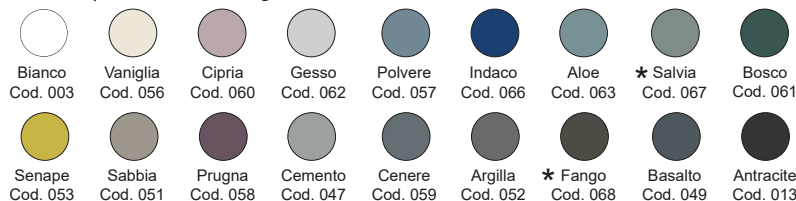

## LAVABO SEMPLICE

**SEMPLICE cod. 001 371**

Lavabo freestanding in ceramica  
 predisposto per scarico parete  
 cm.40x40xh.85 predisposto  
 con foro rubinetto  
 Freestanding ceramic basin  
 wall waste with tap hole  
 40x40xh.85 cm.

**Disponibile nei colori:**  
**Available in colours:**

**Finitura lucida - Gloss finishing**

**Finitura opaca - Matt finishing**

\*Codici identificativi colori nuova tonalità \*067 Salvia - \*068 Fango

Per le tonalità dei colori attenersi ai campioni ceramici - *For real shades of colour please refer to our ceramic samples*