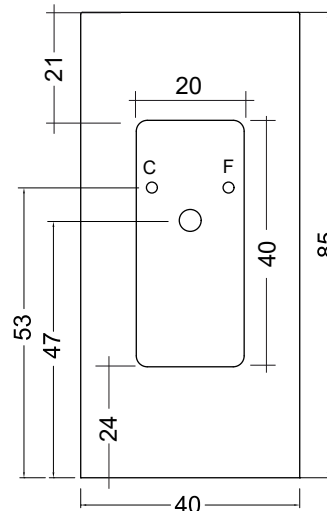

## LAVABO SEMPLICE

**SEMPLICE cod. 001 371**

Lavabo freestanding in ceramica  
 predisposto per scarico parete  
 cm.40x40xh.85 predisposto  
 con foro rubinetto  
 Freestanding ceramic basin  
 wall waste with tap hole  
 40x40xh.85 cm.

## LAVABO SEMPLICE

**SEMPLICE cod. 001 374**

Lavabo freestanding in ceramica scarico a pavimento cm.40x40xh.85 con foro rubinetto predisposto fornito di piletta sifonata con attacco estensibile  
 Freestanding ceramic basin floor waste with tap hole 40x40xh.85 cm. with siphon waste trap included