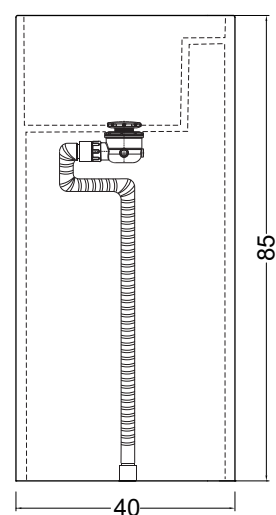

**cod. 007 022 014**

- Sifone cromo per lavabo/bidet cm.65x125  
 Chrome siphon for washbasin/bidet 65x125 cm.

**cod. 007 022 064**

- Sifone nero matt per lavabo/bidet cm.65x125  
 Matt black siphon for washbasin/bidet 65x125 cm.

**cod. 007 022 065**

- Sifone bronzo spazzolato per lavabo/bidet cm.65x125  
 Brushed bronze siphon for washbasin/bidet 65x125 cm.

## LAVABO SEMPLICE

**SEMPLICE cod. 001 374**

Lavabo freestanding in ceramica scarico a pavimento cm.40x40xh.85 con foro rubinetto predisposto fornito di piletta sifonata con attacco estensibile  
 Freestanding ceramic basin floor waste with tap hole 40x40xh.85 cm. with siphon waste trap included